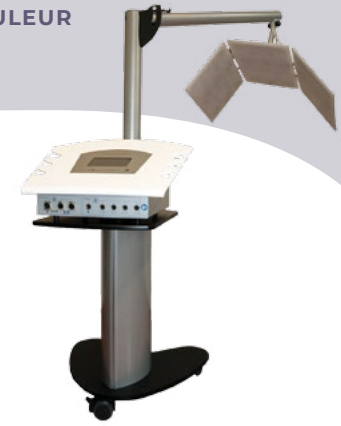

Chromo IOS21 propose une panoplie de soins pour le rééquilibrage de votre corps et de votre esprit qui apportera le bien-être et la ré-appropriation de soi pour toute personne.

Actions des ondes et des couleurs

- **Les couleurs chaudes**
  ROUGE / ORANGE / JAUNE
  Augmentent le flux énergétique et tonifient les tissus
- **Les couleurs froides**
  CYAN / AZUR / BLEU
  Ralentissent le flux énergétique et génèrent de l'apaisement, du relâchement
- **Les couleurs neutres**
  VERT POMME / VERT FORÊT / TURQUOISE
  Ont la particularité de nettoyer, drainer l'énergie, de purifier
- **Les couleurs mixtes**
  VIOLET / MAGENTA / ECARLATE
  Sont régénératrices, nutritives, protectrices et cicatrisantes
- **UV**
  SOUS LE VIOLET
  Traitent les pathologies dermatologiques (psoriasis, vitiligo, dermatite atopique, acné,...)
- **IR**
  AU-DESSUS DU ROUGE
  Détendent les tissus musculaires, travaillent sur la cellulite, la rétention d'eau et les maladies inflammatoires, ...

- **WAVE 21®**
  Drainage lymphatique
- **RECTANGULAIRE**
  Amincissement
- **ISOMETRIQUE +**
  Raffermissment 80%
  Amincissement 20%
- **ISOMETRIQUE -**
  Raffermissment
- **KOTZ**
  Raffermissment musculaire profond
  Remodelage de la silhouette
- **TRIANGULAIRE**
  Tonifie la peau
  Peau éclatante
- **MICRO-COURANTS**
  Rajeunissement de la peau

Chromo Io S21®

Stimulation, rééquilibrage, bien-être.

Manipules visage

Manipules corps

Pièces à main corps et visage

Plaques chromatiques

* Etat physique / * Etat d'esprit / * Antispasmodique / * Cicatrisant / * Anti-bactérien / * Stimulant

VISAGE

- Rides
- Couperose
- Vieillesse prématurée
- Peau grasse, sèche, acnéique
- Poches sous les yeux
- Relâchement tissulaire
- Erythrose

CORPS

- Vergetures (cliniquement testé)
- Cellulite
- Graisse
- Rétention d'eau
- Effet drainant
- Capillaires
- Raffermissment (cutané et musculaire)
- Cicatrices
- Problèmes musculaires

ENERGIE

- Fatigue
- Epuisement
- Irritabilité

Chromo Io S21ku®

existe en version transportable avec 2 canaux au lieu de 4 pour soins à domicile ou en déplacement.